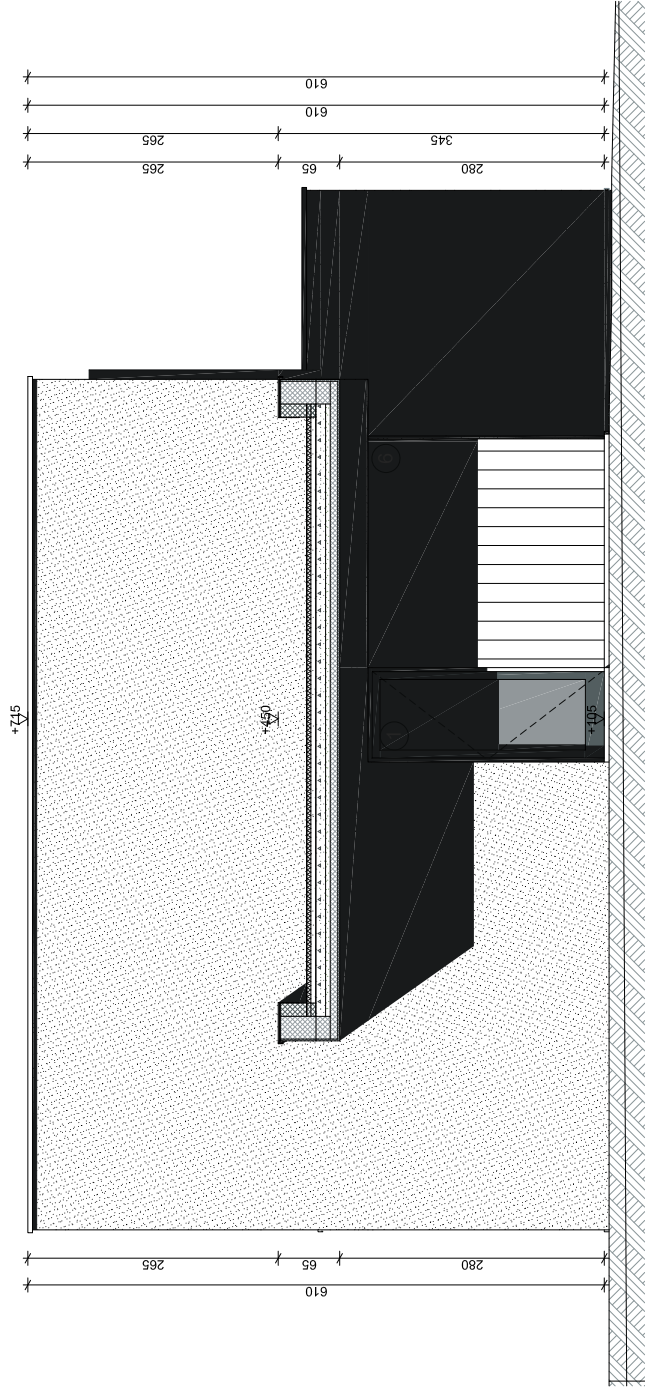

ZIJGEVEL LINKS

ANZEGEM - SINT-ELOOISTRAAT - LOT 5

ACHTERGEVEL

ANZEGEM - SINT-ELOOISTRAAT - LOT 5

ZIJGEVEL RECHTS

ANZEGEM - SINT-ELOOISTRAAT - LOT)

GELIJKVLOERS
opp. : 82.08 m²

ANZEGEM - SINT-ELOOISTRAAT - LOT 5

VERDIEPING
opp. : 81.00 m²

ANZEGEM - SINT-ELOOISTRAAT - LOT 5

Wenst U meer inlichtingen ?

Surf naar www.planenbouw.be of neem vrijblijvend contact met ons op.

Plan & Bouw

VERKAVELINGEN WONINGBOUW APPARTEMENTSBOUW