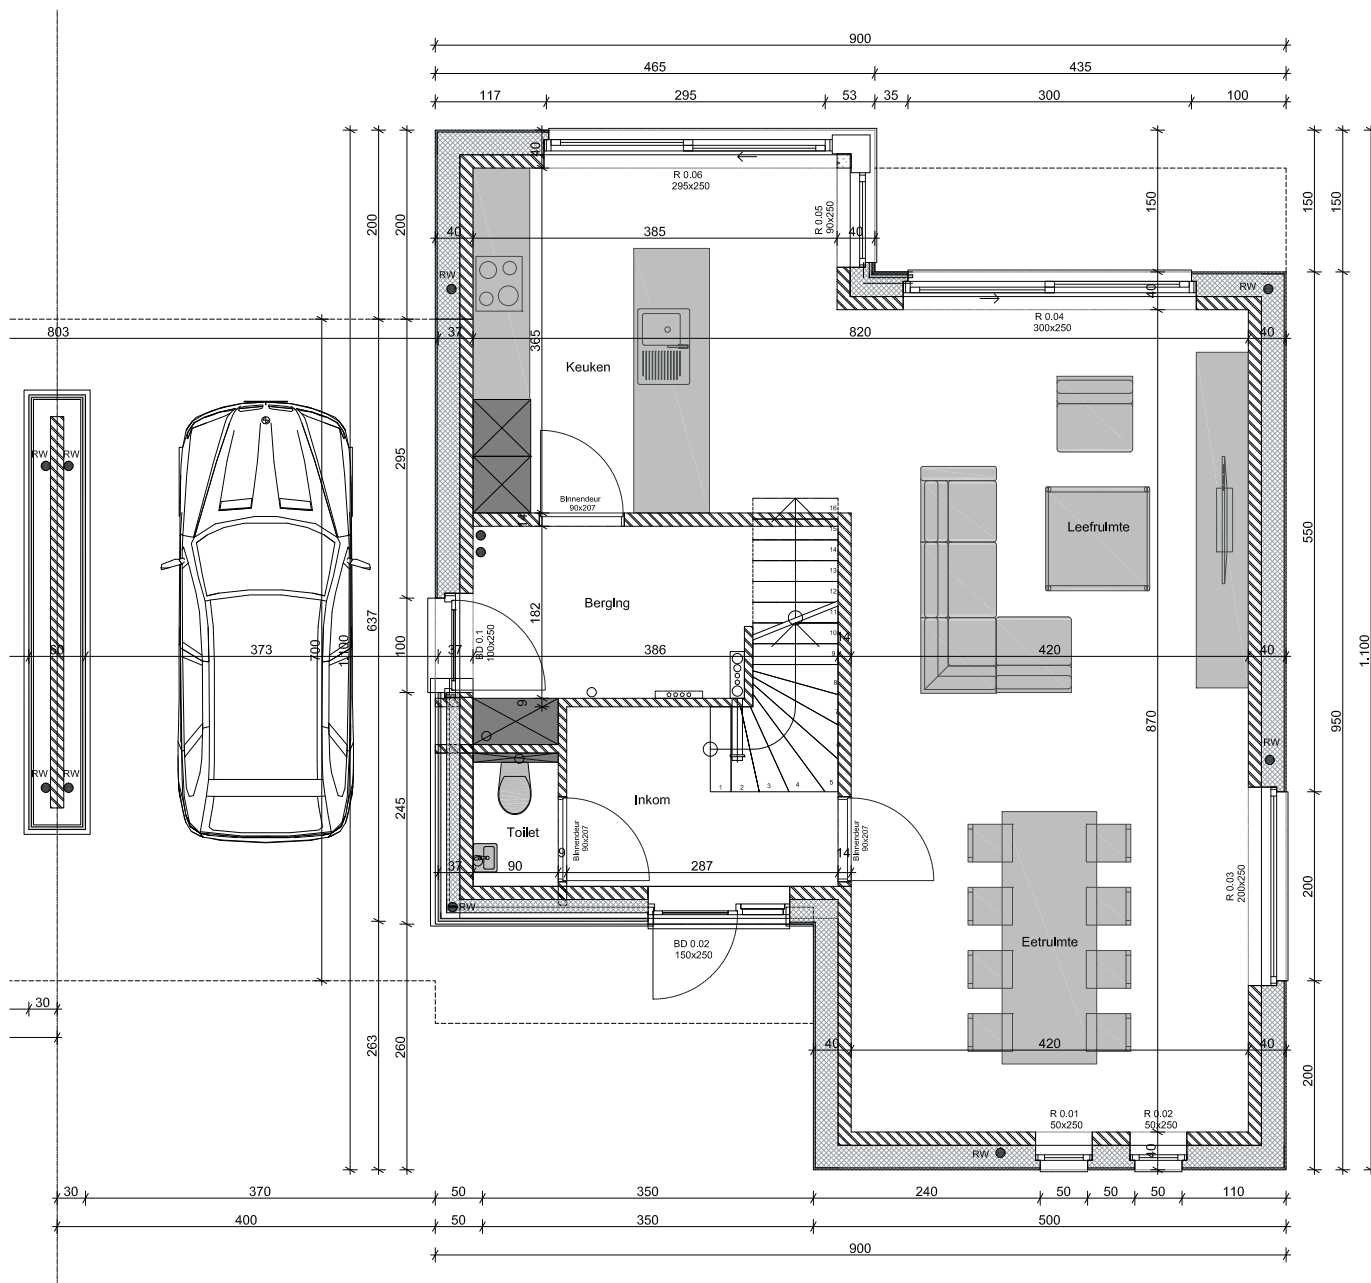

ZIJGEVEL LINKS

ANZEGEM - SINT-ELOOISTRAAT - LOT 5

ACHTERGEVEL

ANZEGEM - SINT-ELOOISTRAAT - LOT 5

ZIJGEVEL RECHTS

ANZEGEM - SINT-ELOOISTRAAT - LOT)

GELIJKVLOERS
opp. : 82.08 m²

ANZEGEM - SINT-ELOOISTRAAT - LOT 5

VERDIEPING
opp. : 81.00 m²

ANZEGEM - SINT-ELOOISTRAAT - LOT 5

Wenst U meer inlichtingen ?

Surf naar www.planenbouw.be of neem vrijblijvend contact met ons op.

Plan & Bouw

VERKAVELINGEN WONINGBOUW APPARTEMENTSBOUW