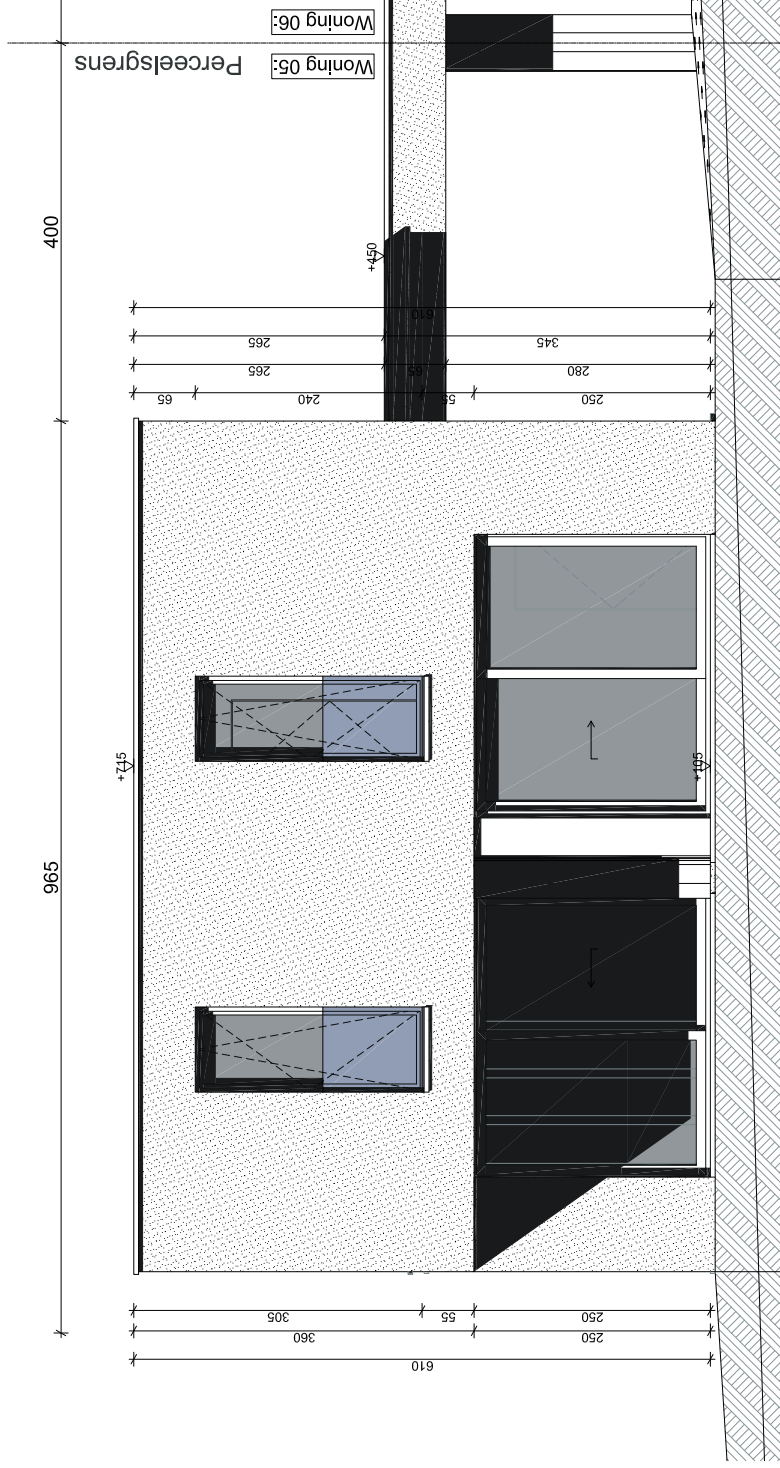

ANZEGEM
SINT-ELOOISTRAAT
LOT 5

Plan & Bouw

VERKADELINGEN WONINGBOUW APPARTEMENTSBOUW

Grote Leiestraat 201
info@planenbouw.be

8570 Anzegem

056 980 271
planenbouw.be

VOORGEVEL

ANZEGEM - SINT-ELOOISTRAAT - LOT 5

ZIJGEVEL LINKS

ANZEGEM - SINT-ELOOISTRAAT - LOT 5

ACHTERGEVEL

ANZEGEM - SINT-ELOOISTRAAT - LOT 5

ZIJGEVEL RECHTS

ANZEGEM - SINT-ELOOISTRAAT - LOT)

GELIJKVLOERS
opp. : 82.08 m²

ANZEGEM - SINT-ELOOISTRAAT - LOT 5

VERDIEPING
opp. : 81.00 m²

ANZEGEM - SINT-ELOOISTRAAT - LOT 5

Wenst U meer inlichtingen ?

Surf naar www.planenbouw.be of neem vrijblijvend contact met ons op.

Plan & Bouw

VERKAVELINGEN WONINGBOUW APPARTEMENTSBOUW