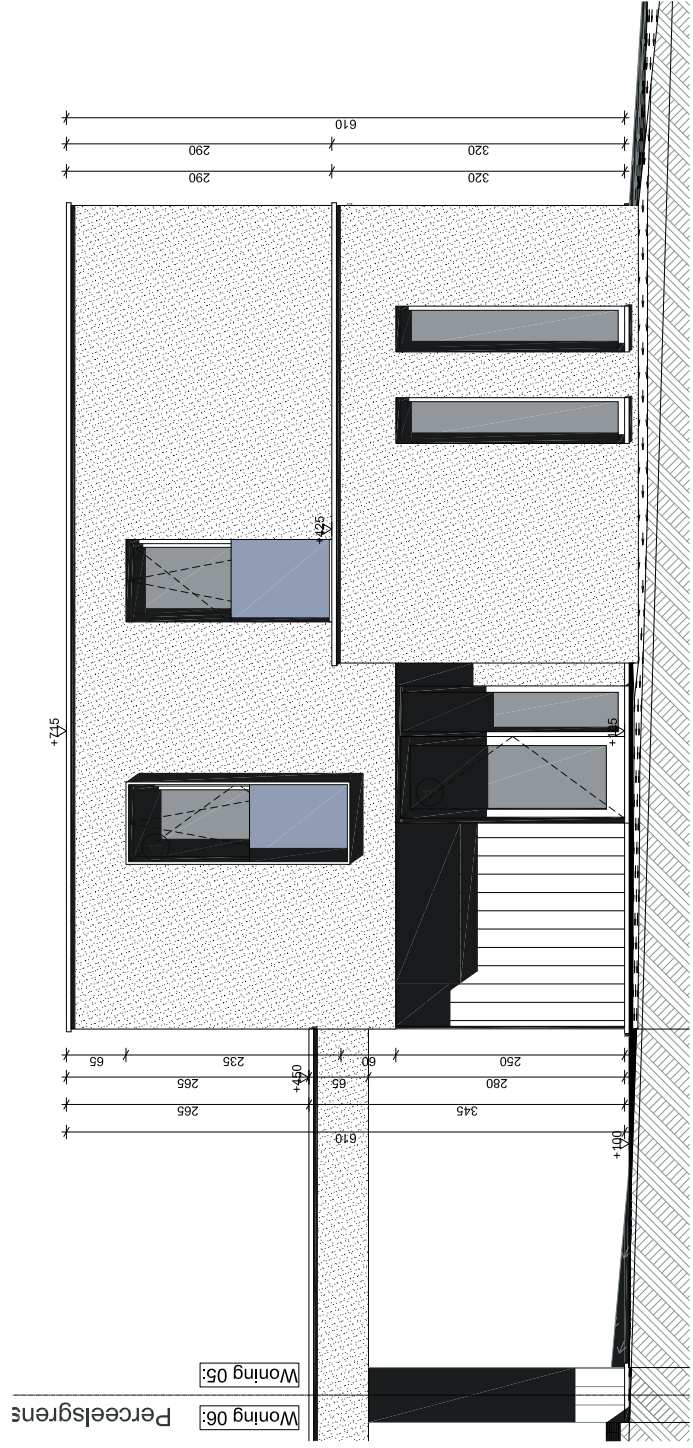

VOORGEVEL

ANZEGEM - SINT-ELOOISTRAAT - LOT 5