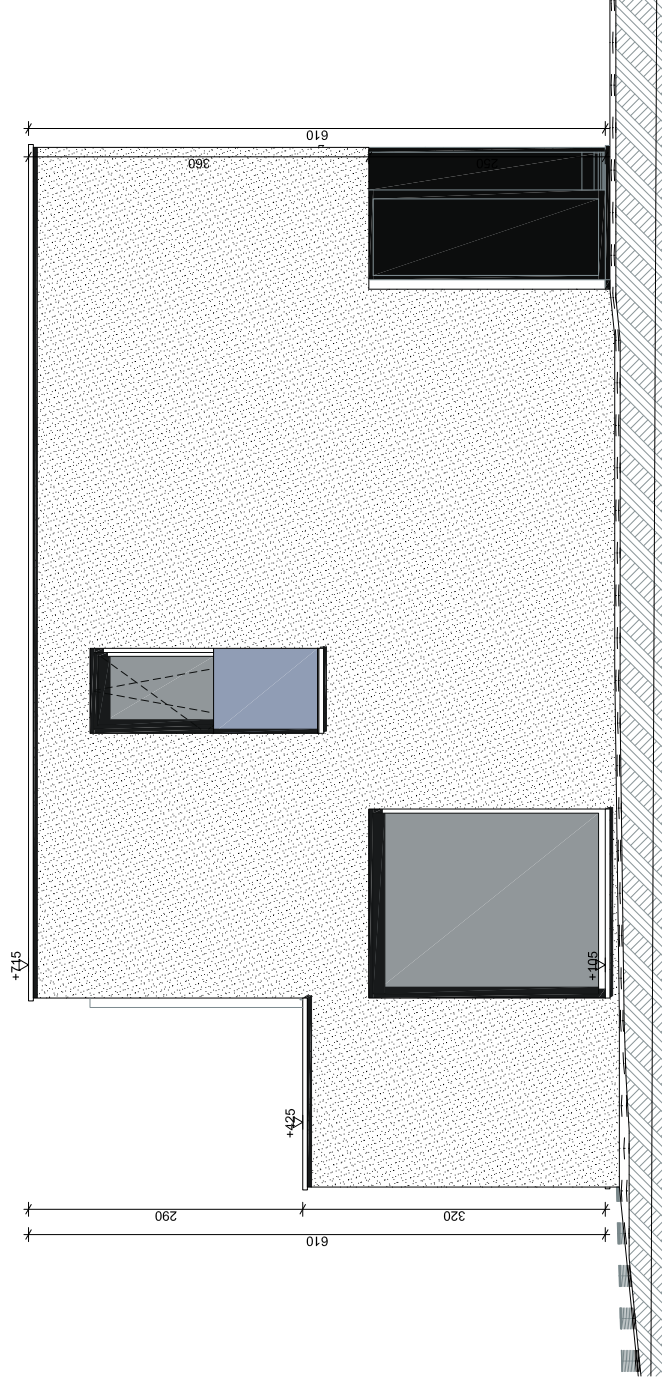

ZIJGEVEL LINKS

ANZEGEM - SINT-ELOOISTRAAT - LOT 5

ACHTERGEVEL

ANZEGEM - SINT-ELOOISTRAAT - LOT 5

ZIJGEVEL RECHTS

ANZEGEM - SINT-ELOOISTRAAT - LOT)

GELIJKVLOERS
opp. : 82.08 m²

ANZEGEM - SINT-ELOOISTRAAT - LOT 5

VERDIEPING
opp. : 81.00 m²

ANZEGEM - SINT-ELOOISTRAAT - LOT 5

Wenst U meer inlichtingen ?

Surf naar www.planenbouw.be of neem vrijblijvend contact met ons op.

Plan & Bouw

VERKAVELINGEN WONINGBOUW APPARTEMENTSBOUW