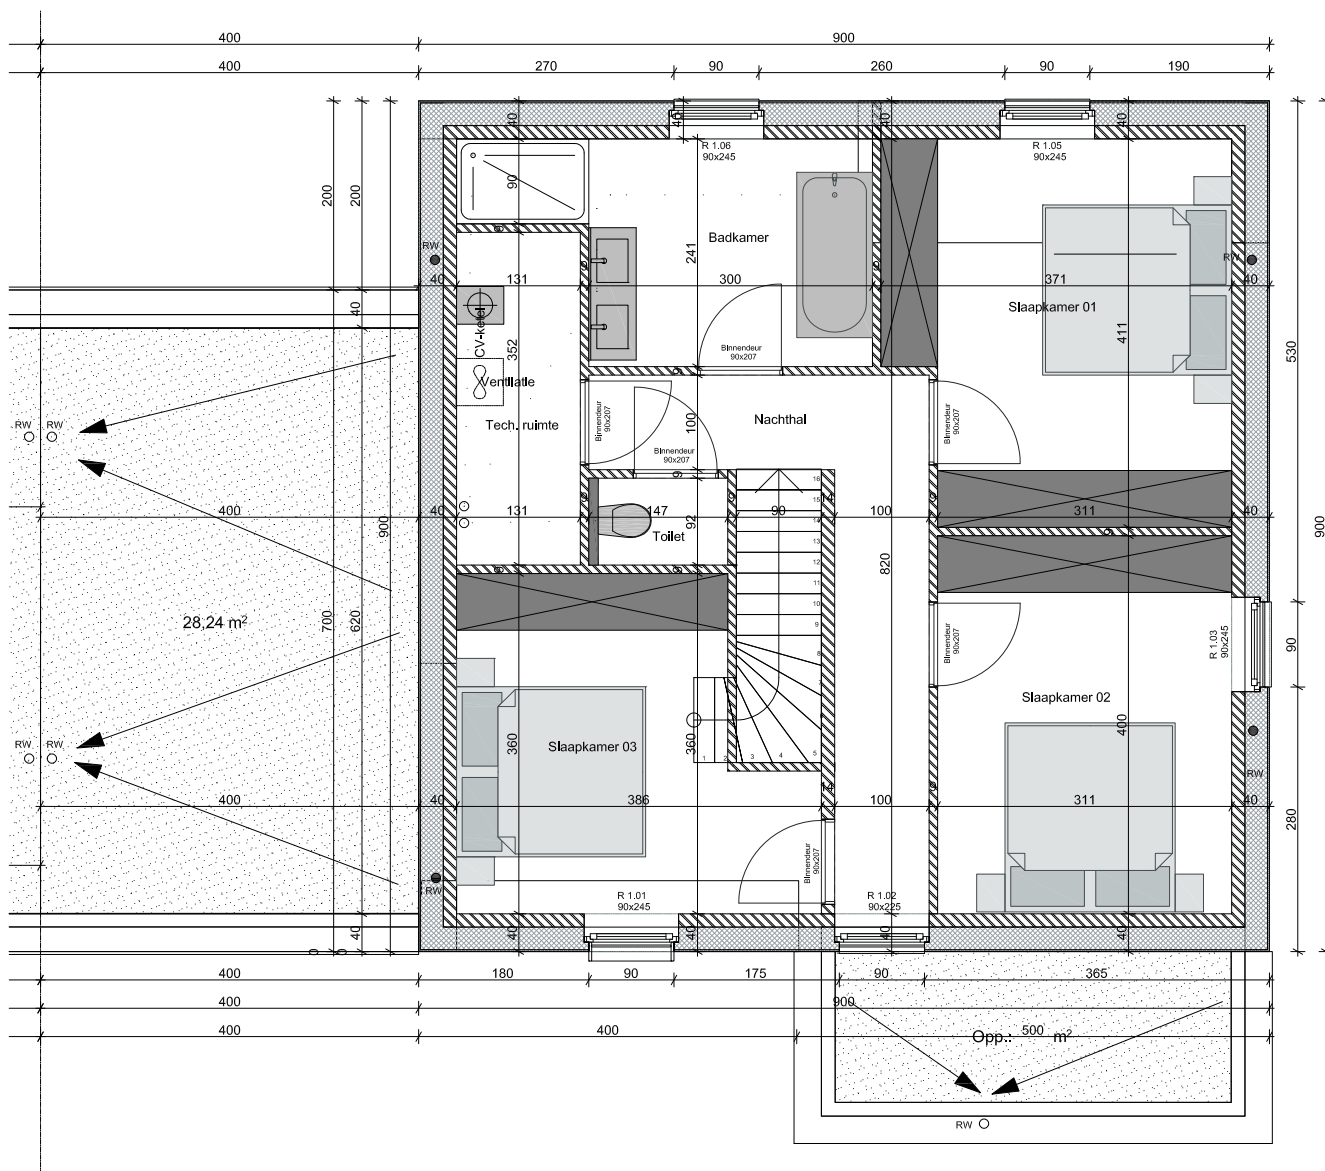

ZIJGEVEL LINKS

ANZEGEM - SINT-ELOOISTRAAT - LOT 5

ACHTERGEVEL

ANZEGEM - SINT-ELOOISTRAAT - LOT 5

ZIJGEVEL RECHTS

ANZEGEM - SINT-ELOOISTRAAT - LOT)

GELIJKVLOERS
opp. : 82.08 m²

ANZEGEM - SINT-ELOOISTRAAT - LOT 5

VERDIEPING
opp. : 81.00 m²

ANZEGEM - SINT-ELOOISTRAAT - LOT 5

Wenst U meer inlichtingen ?

Surf naar www.planenbouw.be of neem vrijblijvend contact met ons op.

Plan & Bouw

VERKAVELINGEN WONINGBOUW APPARTEMENTSBOUW